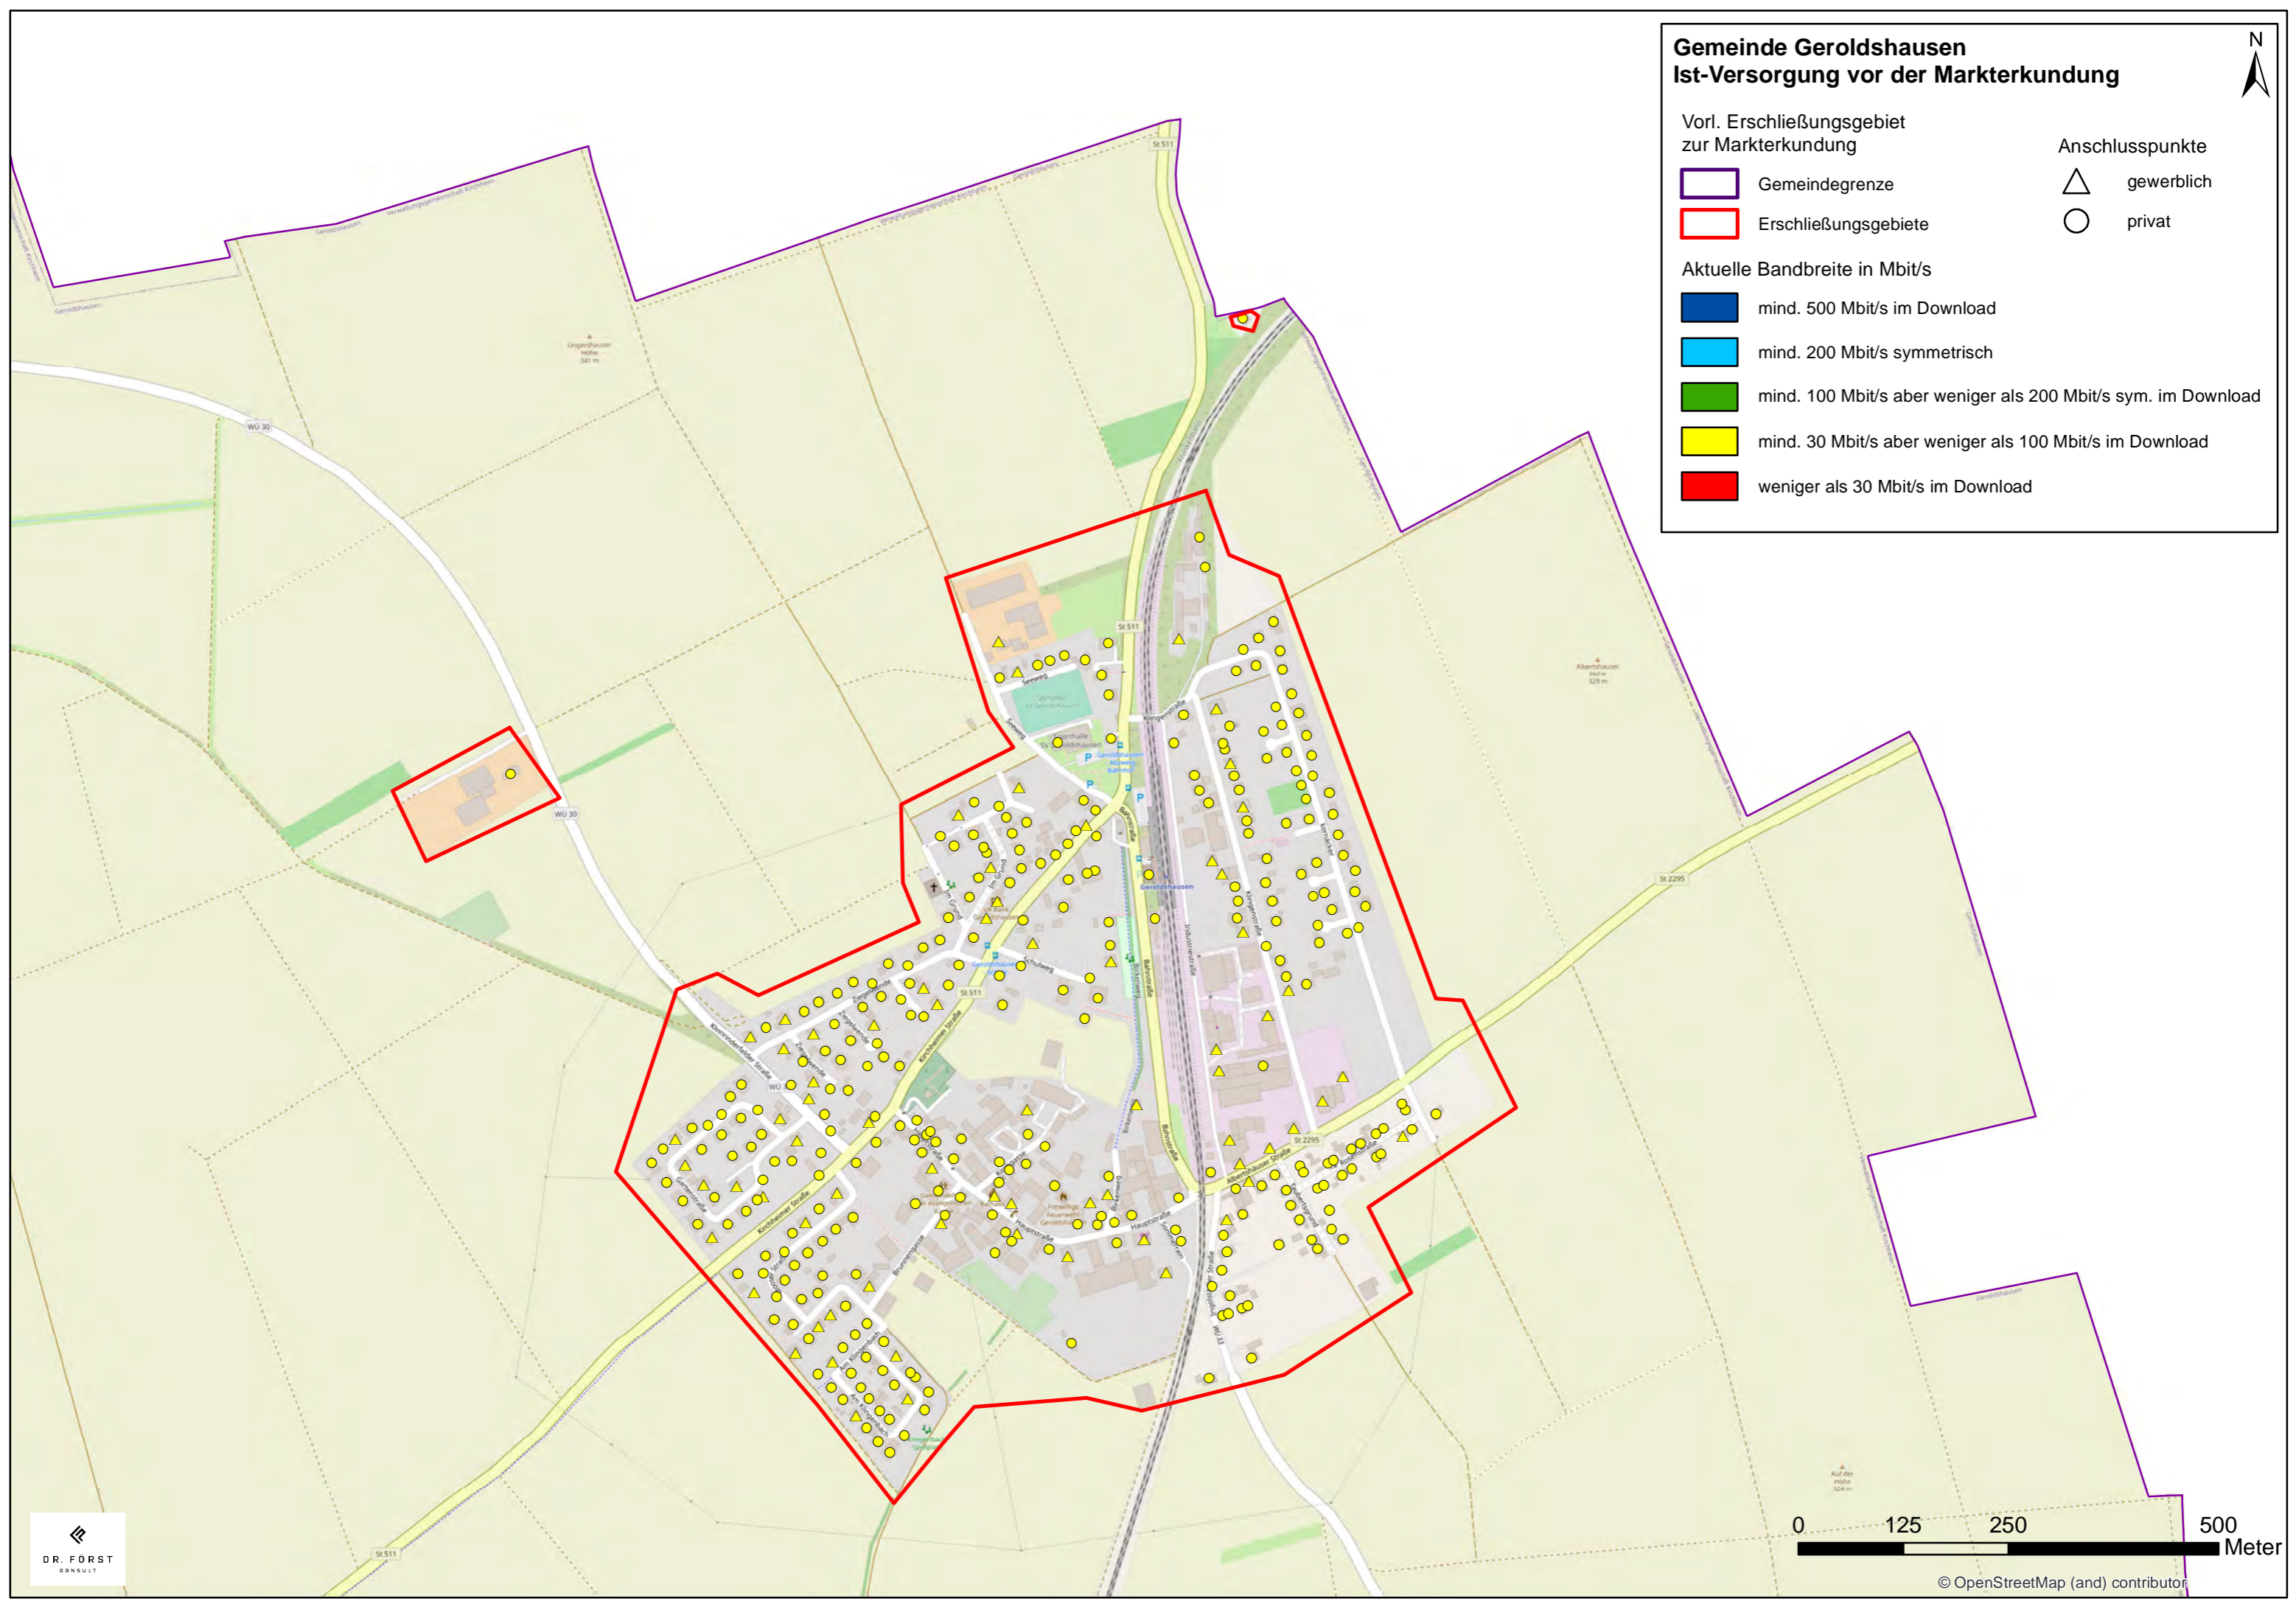

Gemeinde Geroldshausen Ist-Versorgung vor der Markterkundung

Vorl. Erschließungsgebiet zur Markterkundung

Gemeindegrenze
 Erschließungsgebiete

Anschlusspunkte

gewerblich
 privat

Aktuelle Bandbreite in Mbit/s

Gemeinde Geroldshausen Ist-Versorgung vor der Markterkundung

Vorl. Erschließungsgebiet zur Markterkundung

	Gemeindegrenze		gewerblich
	Erschließungsgebiete		privat

Aktuelle Bandbreite in Mbit/s

	mind. 500 Mbit/s im Download
	mind. 200 Mbit/s symmetrisch
	mind. 100 Mbit/s aber weniger als 200 Mbit/s sym. im Download
	mind. 30 Mbit/s aber weniger als 100 Mbit/s im Download
	weniger als 30 Mbit/s im Download