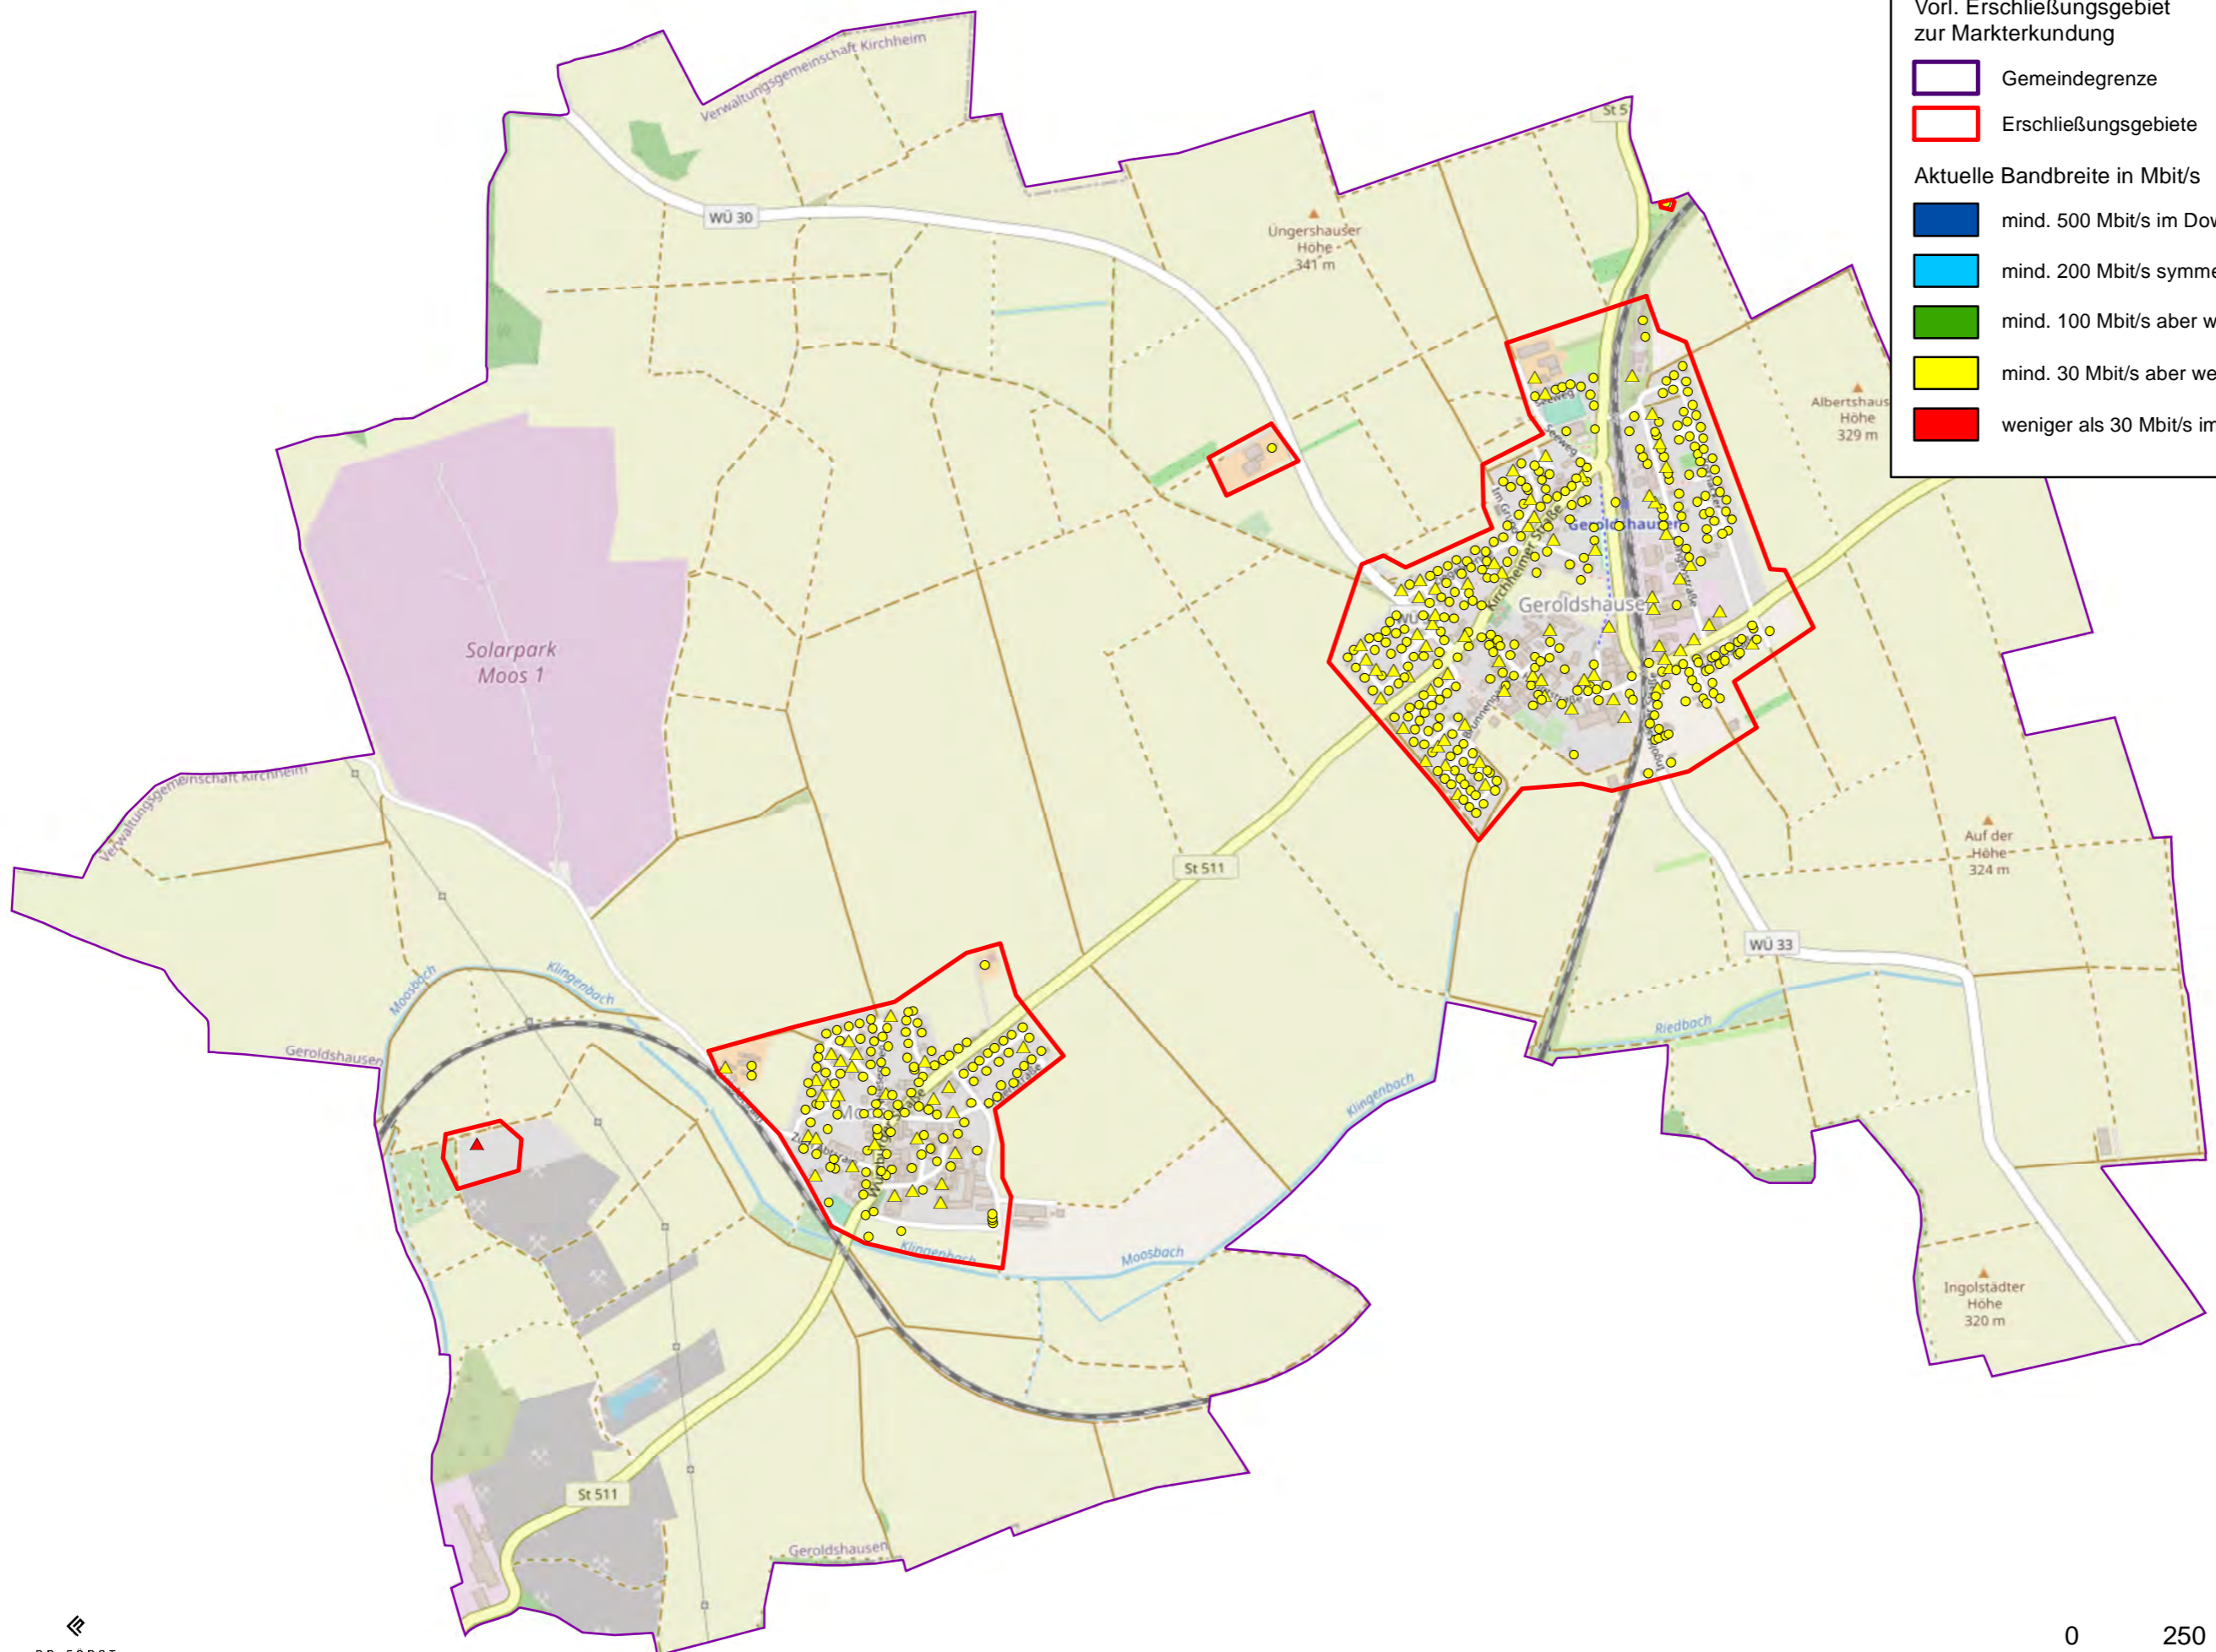

Gemeinde Geroldshausen Ist-Versorgung vor der Markterkundung

Vorl. Erschließungsgebiet zur Markterkundung

Gemeindegrenze
 Erschließungsgebiete

Anschlusspunkte

gewerblich
 privat

Aktuelle Bandbreite in Mbit/s

mind. 500 Mbit/s im Download
 mind. 200 Mbit/s symmetrisch
 mind. 100 Mbit/s aber weniger als 200 Mbit/s sym. im Download
 mind. 30 Mbit/s aber weniger als 100 Mbit/s im Download
 weniger als 30 Mbit/s im Download

Gemeinde Geroldshausen Ist-Versorgung vor der Markterkundung

Vorl. Erschließungsgebiet zur Markterkundung

	Gemeindegrenze		gewerblich
	Erschließungsgebiete		privat

Aktuelle Bandbreite in Mbit/s

	mind. 500 Mbit/s im Download
	mind. 200 Mbit/s symmetrisch
	mind. 100 Mbit/s aber weniger als 200 Mbit/s sym. im Download
	mind. 30 Mbit/s aber weniger als 100 Mbit/s im Download
	weniger als 30 Mbit/s im Download